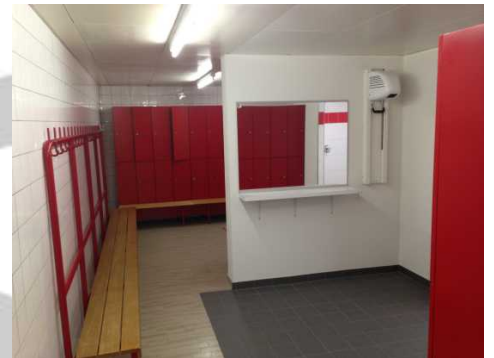

Sporthalle (Dojo) zu vermieten

geeignet für Kampfsport, Schul-/Kindergartensport, Gymnastik, Zumba, Veranstaltungen, Feiern, Seminare, Kindergeburtstage etc.

Mattenfläche gesamt ca. 240 m²

- Matte 1 ca. 120 m², Matte 2 ca. 120 m²
- Mit automatischer Vorhang unterteilbar
- Tageslicht mit Blick in Park

Garderoben Damen + Herren mit je 8 Duschplätzen und abschliessbaren Garderobenkästen.

3 WC Anlagen

Kleine Sauna (4-5 Pl.) mit separater Garderobe, Duschen, WC & Ruheraum vorhanden

Zuschauerbereich / Tribüne ca. 150 m² mit Getränke-/Kaffeebar